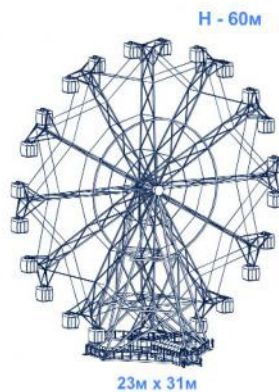

Преимущества новых колес ГК Мир

- современный дизайн колес, большие кондиционированные кабины - в т.ч. для колес - ресторанов и с возможностью установки колес без фундаментов.
- повышенная устойчивость к ураганым ветрам и землетрясениям. Срок изготовления 6-10 месяцев, монтажа 2-4 недели.
- колесо отличаются от конкурентных высокой жесткостью - собственной частотой колебаний более 0,45 Гц и в 2-3 раза и меньшей массой
- скорость движения кабин на вокзале – от 0м/с - до 0,35 м/с – с остановками для посадки пассажиров с ограниченными возможностями.
- имеются варианты открытых кабин с креслами с защитными дугами.
- колесо иллюминировано LED-иллюминацией с потреблением электроэнергии от 30 до 50 кВт.
- устойчивость к ураганым ветрам – III - V ветровые районы. Смещение кабин при эксплуатационном ветре не более +/-50 мм.
- электропотребление приводов 25-50 кВт, кондиционеров от 15 до 60 кВт в зависимости от температуры эксплуатации.
- эксплуатационные затраты на персонал, электроэнергию и запчасти - не более 10% дохода, НДС не облагается.

Высота	Диаметр	Кабин	Чел. в каб.	Время об.	Услуг в час	Услуг в год	Кол. контейнеров
40м	36	16	4-8	6 мин	1300	5 млн.	12
50м	46	20	4-8	7 мин	1300	5 млн.	14
60м	56	24	4-8	8 мин	1300	5 млн.	17
70м	66	24	4-8	10 мин	1100	4,2 млн.	19
82м	78	24	4-8	12 мин	960	3,5 млн.	22

Производство совместно с ОАО "Бецема" г. Красногорск МО

E-mail: sales@pax.ru, тел. +7 (903) 792 9148, +7 (977) 877 1316 www.pax.ru