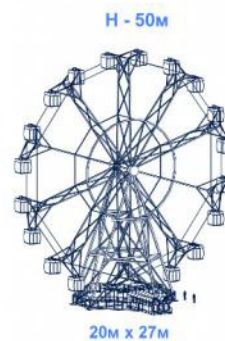

Преимущества новых колес ГК Мир

- современный дизайн колес, большие кондиционированные кабины - в т.ч. для колес - ресторанов и с возможностью установки колес без фундаментов.
- повышенная устойчивость к ураганым ветрам и землетрясениям. Срок изготовления 6-10 месяцев, монтажа 2-4 недели.
- колесо отличаются от конкурентных высокой жесткостью - собственной частотой колебаний более 0,45 Гц и в 2-3 раза и меньшей массой
- скорость движения кабин на вокзале – от 0м/с - до 0,35 м/с – с остановками для посадки пассажиров с ограниченными возможностями.
- имеются варианты открытых кабин с креслами с защитными дугами.
- колесо иллюминировано LED-иллюминацией с потреблением электроэнергии от 30 до 50 кВт.
- устойчивость к ураганым ветрам – III - V ветровые районы. Смещение кабин при эксплуатационном ветре не более +/-50 мм.
- электропотребление приводов 25-50 кВт, кондиционеров от 15 до 60 кВт в зависимости от температуры эксплуатации.
- эксплуатационные затраты на персонал, электроэнергию и запчасти - не более 10% дохода, НДС не облагается.

Высота	Диаметр	Кабин	Чел. в каб.	Время об.	Услуг в час	Услуг в год	Кол. контейнеров
40м	36	16	4-8	6 мин	1300	5 млн.	12
50м	46	20	4-8	7 мин	1300	5 млн.	14
60м	56	24	4-8	8 мин	1300	5 млн.	17
70м	66	24	4-8	10 мин	1100	4,2 млн.	19
82м	78	24	4-8	12 мин	960	3,5 млн.	22

Производство совместно с ОАО "Бецема" г. Красногорск МО

E-mail: sales@pax.ru, тел. +7 (903) 792 9148, +7 (977) 877 1316 www.pax.ru