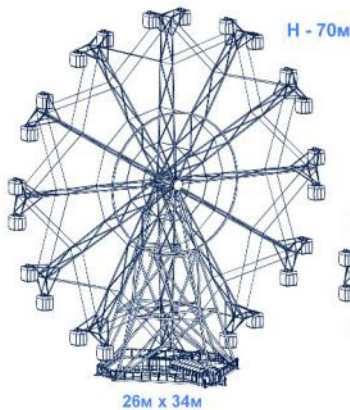

Преимущества новых колес ГК Мир

- современный дизайн колес, большие кондиционированные кабины - в т.ч. для колес - ресторанов и с возможностью установки колес без фундаментов.
- повышенная устойчивость к ураганым ветрам и землетрясениям. Срок изготовления 6-10 месяцев, монтажа 2-4 недели.
- колесо отличаются от конкурентных высокой жесткостью - собственной частотой колебаний более 0,45 Гц и в 2-3 раза и меньшей массой
- скорость движения кабин на вокзале – от 0м/с - до 0,35 м/с – с остановками для посадки пассажиров с ограниченными возможностями.
- имеются варианты открытых кабин с креслами с защитными дугами.
- колесо иллюминировано LED-иллюминацией с потреблением электроэнергии от 30 до 50 кВт.
- устойчивость к ураганым ветрам – III - V ветровые районы. Смещение кабин при эксплуатационном ветре не более +/-50 мм.
- электропотребление приводов 25-50 кВт, кондиционеров от 15 до 60 кВт в зависимости от температуры эксплуатации.
- эксплуатационные затраты на персонал, электроэнергию и запчасти - не более 10% дохода, НДС не облагается.

Высота	Диаметр	Кабин	Чел. в каб.	Время об.	Услуг в час	Услуг в год	Кол. контейнеров
40м	36	16	4-8	6 мин	1300	5 млн.	12
50м	46	20	4-8	7 мин	1300	5 млн.	14
60м	56	24	4-8	8 мин	1300	5 млн.	17
70м	66	24	4-8	10 мин	1100	4,2 млн.	19
82м	78	24	4-8	12 мин	960	3,5 млн.	22

Производство совместно с ОАО "Бецема" г. Красногорск МО

E-mail: sales@pax.ru, тел. +7 (903) 792 9148, +7 (977) 877 1316 www.pax.ru