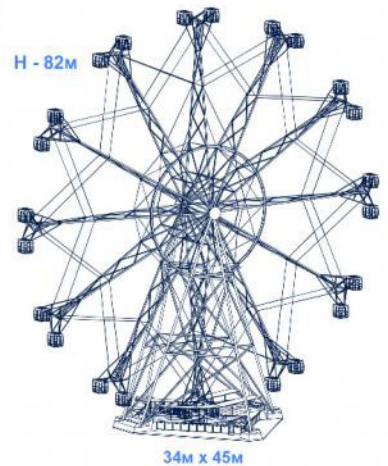

Преимущества новых колес ГК Мир

- современный дизайн колес, большие кондиционированные кабины - в т.ч. для колес - ресторанов и с возможностью установки колес без фундаментов.
- повышенная устойчивость к ураганым ветрам и землетрясениям. Срок изготовления 6-10 месяцев, монтажа 2-4 недели.
- колесо отличаются от конкурентных высокой жесткостью - собственной частотой колебаний более 0,45 Гц и в 2-3 раза и меньшей массой
- скорость движения кабин на вокзале – от 0м/с - до 0,35 м/с – с остановками для посадки пассажиров с ограниченными возможностями.
- имеются варианты открытых кабин с креслами с защитными дугами.
- колесо иллюминировано LED-иллюминацией с потреблением электроэнергии от 30 до 50 кВт.
- устойчивость к ураганым ветрам – III - V ветровые районы. Смещение кабин при эксплуатационном ветре не более +/-50 мм.
- электропотребление приводов 25-50 кВт, кондиционеров от 15 до 60 кВт в зависимости от температуры эксплуатации.
- эксплуатационные затраты на персонал, электроэнергию и запчасти - не более 10% дохода, НДС не облагается.

Высота	Диаметр	Кабин	Чел. в каб.	Время об.	Услуг в час	Услуг в год	Кол. контейнеров
40м	36	16	4-8	6 мин	1300	5 млн.	12
50м	46	20	4-8	7 мин	1300	5 млн.	14
60м	56	24	4-8	8 мин	1300	5 млн.	17
70м	66	24	4-8	10 мин	1100	4,2 млн.	19
82м	78	24	4-8	12 мин	960	3,5 млн.	22

Производство совместно с ОАО "Бецема" г. Красногорск МО

E-mail: sales@pax.ru, тел. +7 (903) 792 9148, +7 (977) 877 1316 www.pax.ru